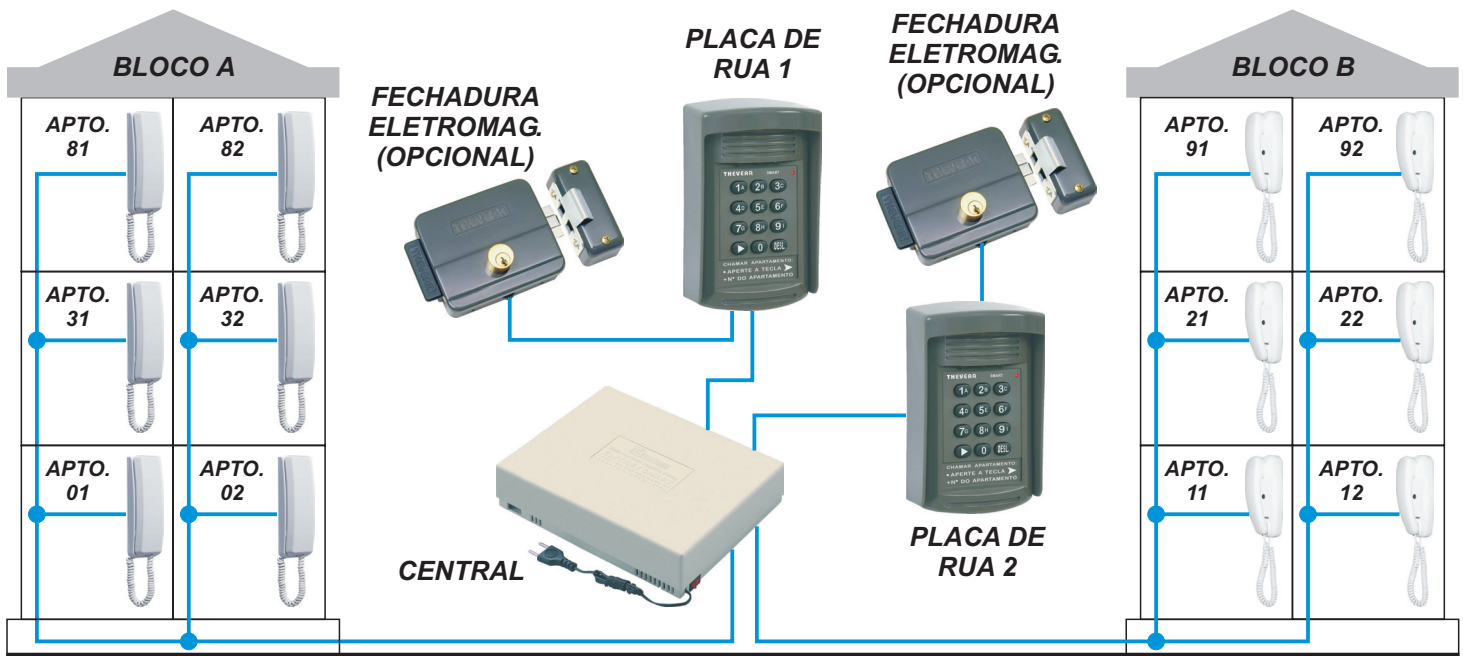

O porteiro coletivo digital modelo **SMART** foi projetado com um grande número de facilidades destinadas a comunicação em apartamentos e condomínios. É um equipamento de fácil instalação e manutenção devido às suas características técnicas.

O Sistema **ELITHE** proporciona maior proteção, pois permite visualizar o visitante através do monitor.

PRINCIPAIS CARACTERÍSTICAS DO PORTEIRO COLETIVO DIGITAL

- Comunicação direta com um bloco utilizando a placa externa TH8125 ou com vários blocos utilizando a placa código TH8124;
- Comunicação direta com até 100 apartamentos utilizando os interfones ICAP-PL, ICAP-HO e ICAP-IP ou o monitor TH8100 e o monitor extensão TH8120;
- Comunicação com até três placas de rua com um único enlace de comunicação para as 3 placas;
- Numeração dos apartamentos flexível (até 6 dígitos);
- Abertura da fechadura através do botão no interfone ou botoeira;
- Abertura da fechadura via senha na placa de rua (senha individual por apartamento);
- Sigilo na comunicação com a placa de rua;
- Indicação sonora de apartamento sendo chamado;
- Câmera CCD Color 0,5 LUX (TH8110);
- Teclado iluminado na placa externa.

ESPECIFICAÇÕES TÉCNICAS DA PLACA DE RUA

Corrente de Consumo	0,5A
Corrente Máxima da Fechadura	1A
Tensão da Fechadura	12V
Dimensões (Alt. x Larg. x Prof.)	180 x 110 x 65 mm
Peso	350 g

ESPECIFICAÇÕES TÉCNICAS DO MONITOR

ESQUEMA DE LIGAÇÃO DO PORTEIRO COLETIVO DIGITAL

ATENÇÃO: A THEVEAR NÃO FAZ INSTALAÇÕES, NEM VENDE DIRETO AO CONSUMIDOR FINAL.

AV. THEVEAR, 92 - BAIRRO QUINTA DA BOA VISTA - ITAQUAQUECETUBA - SÃO PAULO - BRASIL
CEP 08597-660 - FONE PABX (11) 4646-8222 - FAX (11) 4645-0435
www.thevear.com.br - E-mail: thevear@thevear.com.br
C.N.P.J. 62.034.608/0001-94 - INDÚSTRIA BRASILEIRA